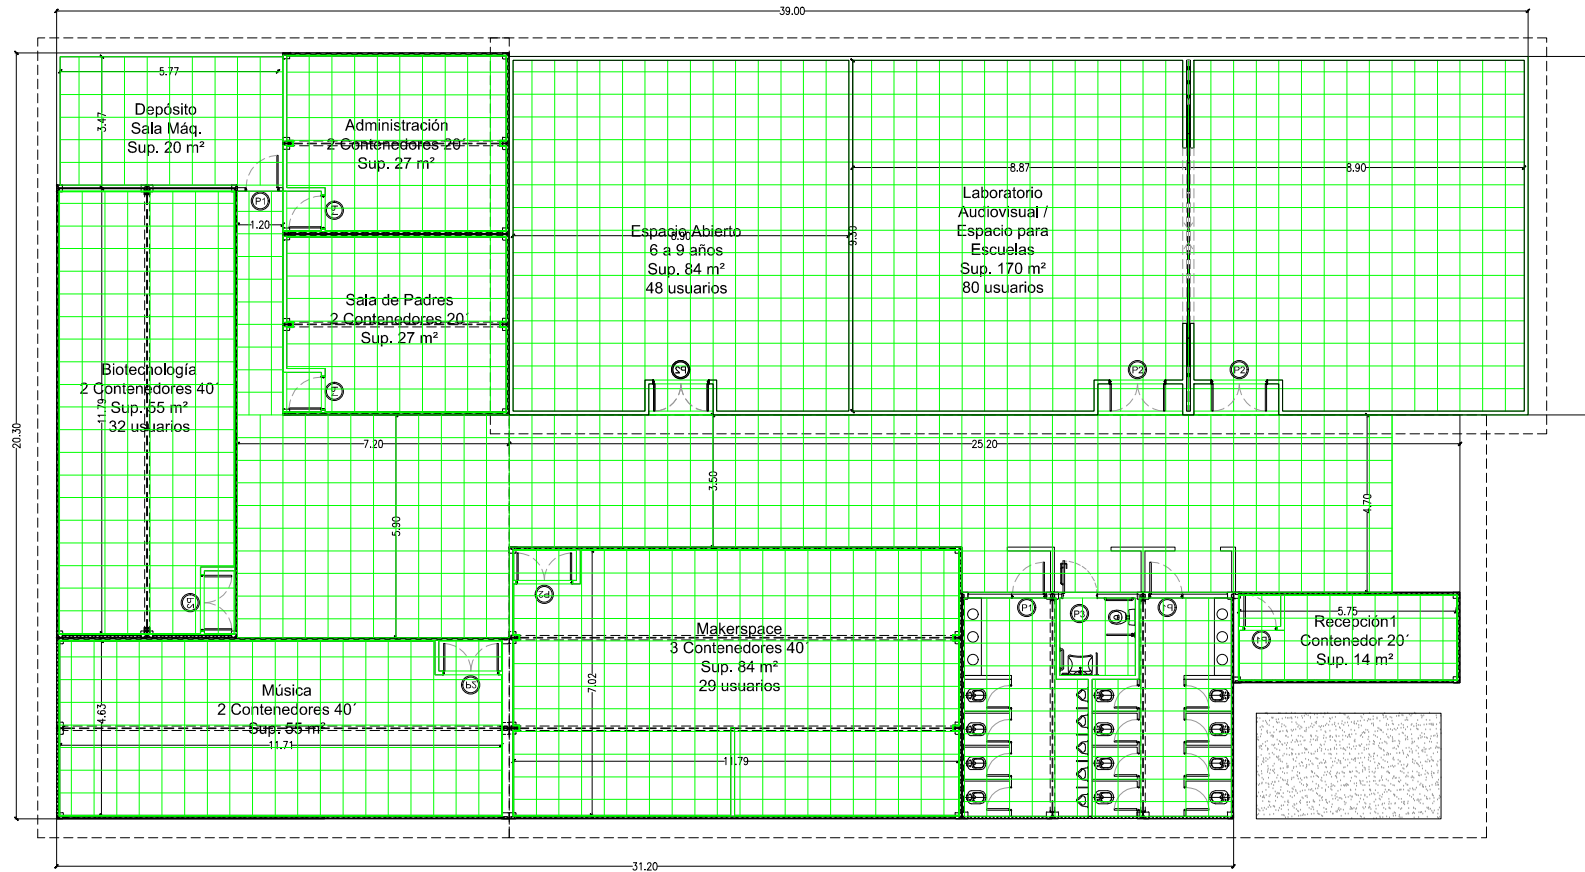

# Centro de Innovación - Plano de Cielorrasos

## Infinito por Descubrir

Superficie Total del Centro Aprox. 750 m<sup>2</sup>

Cielorraso modular de placas de roca de yeso tipo RADAR ó similar. Sup. aprox. 750 m<sup>2</sup>