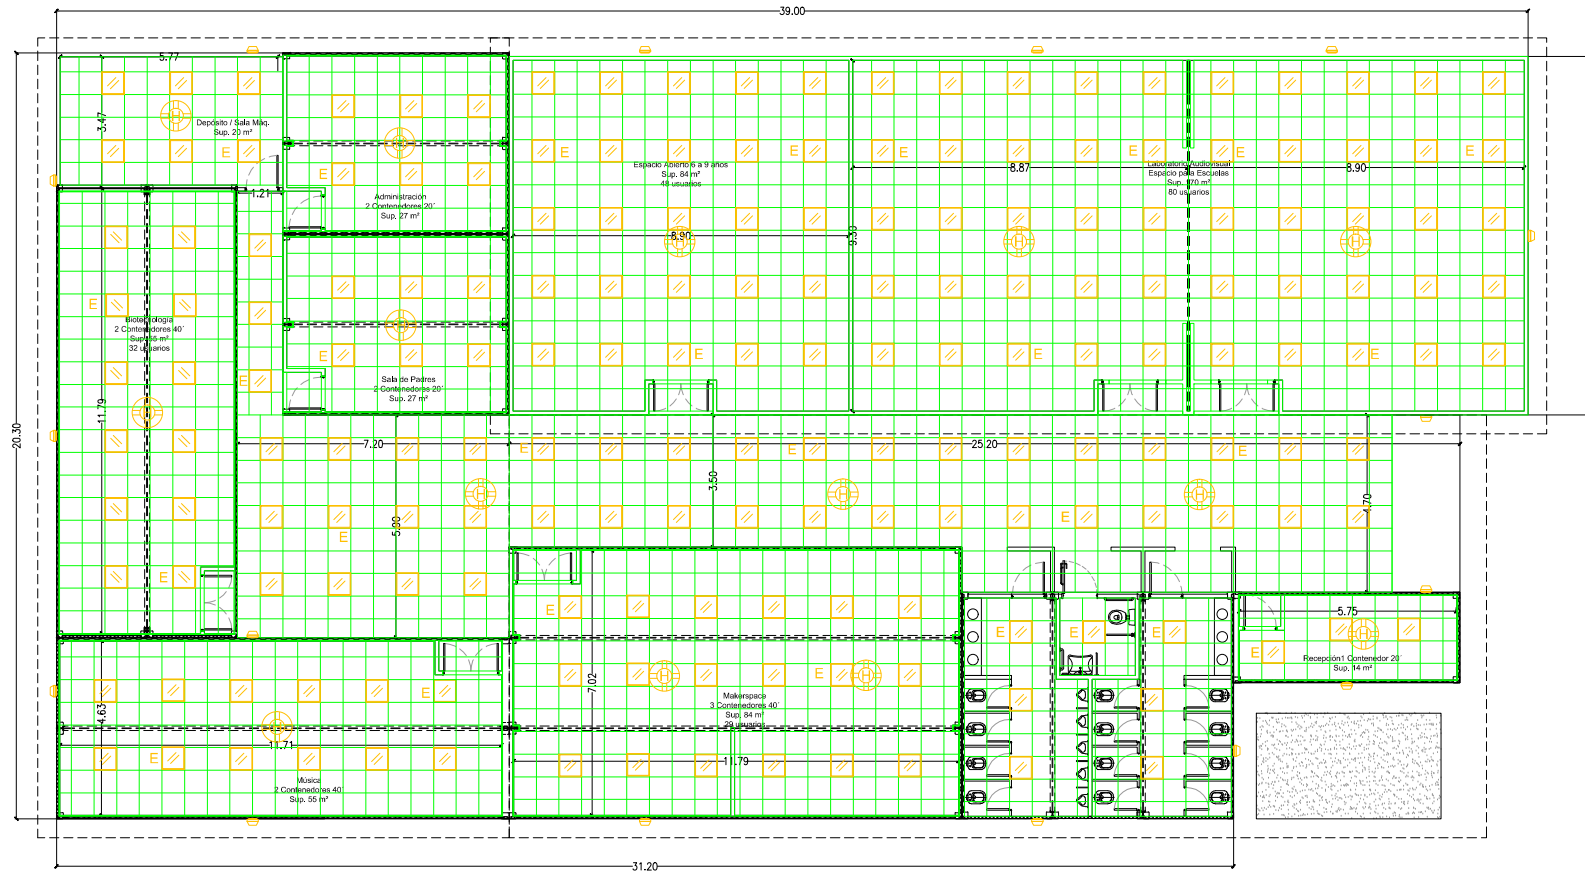

# Centro de Innovación - Plano de Iluminación

## Infinito por Descubrir

Superficie Total del Centro Aprox. 750 m<sup>2</sup>

### Referencias

- |  |  |  |  |
|--|--|--|--|
|  | Artefacto cuadrado 60x60 cm de LED. Cant: 187 u. |  | Detector de humo en cielorraso con radio de cobertura 9m y superficie aprox. 60m2. Cantidad: 14 u. |
|  | Tortuga para exterior. Cant: 15 u.               |  | Kit emergencia para lámp fluorescentes Lucciola Mod EM036. Cantidad 28 u.                          |