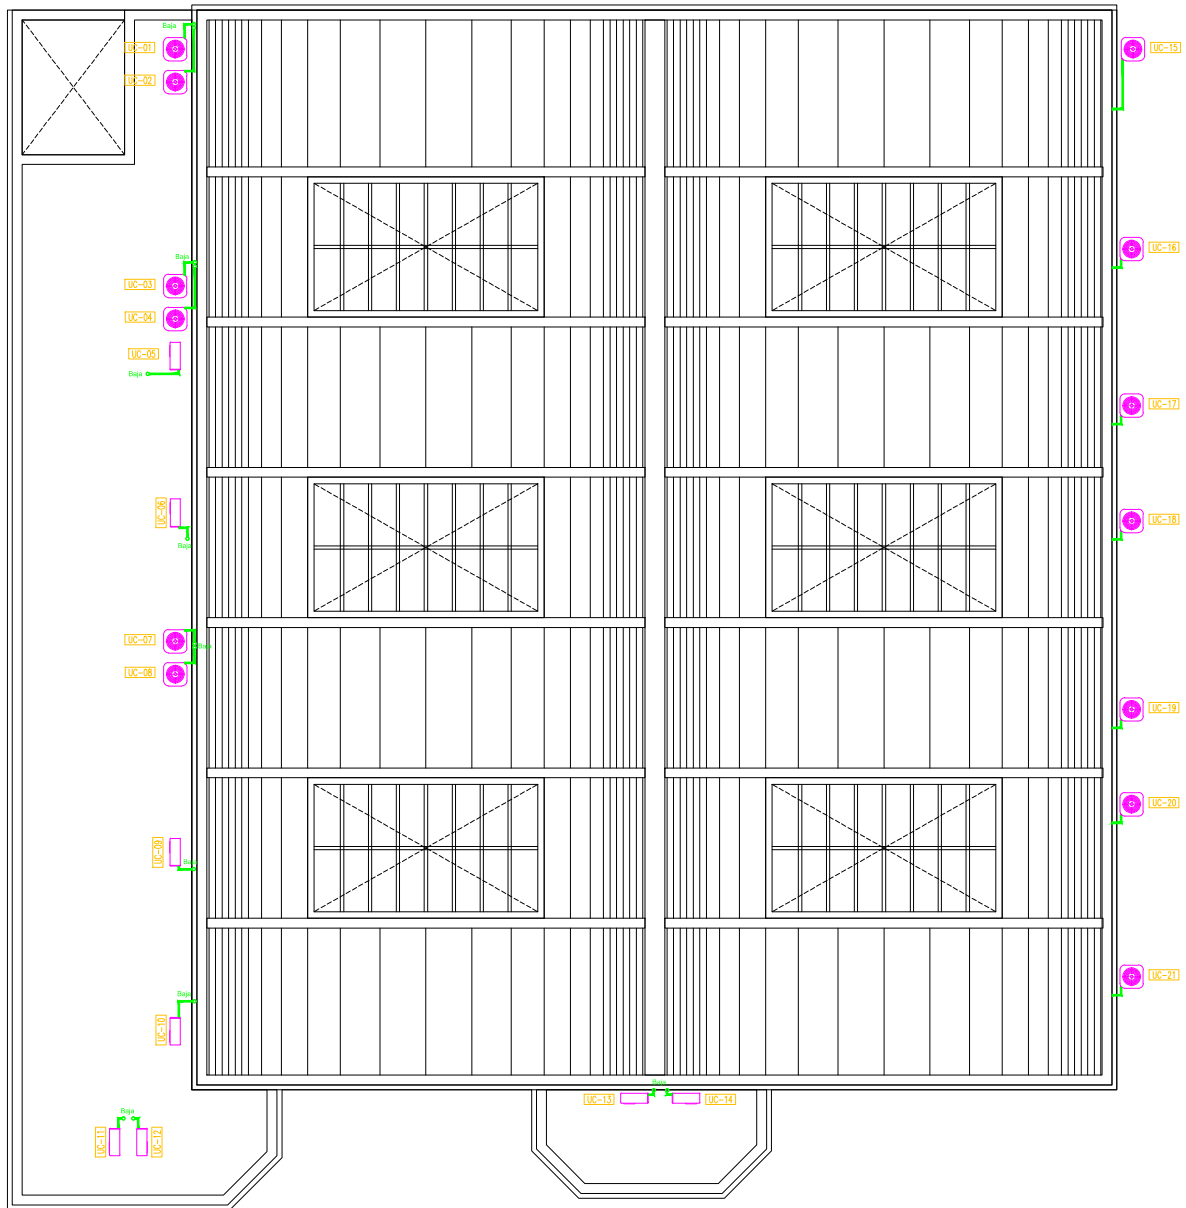

Centro de Innovación en Bahía Blanca

Instalación Aire Termomecánica - Planta de Techos

Superficie Total del Centro Aprox. 1143 m²

Unidad Evaporadora

Unidad Condensadora

Alimentación Equipos AA°