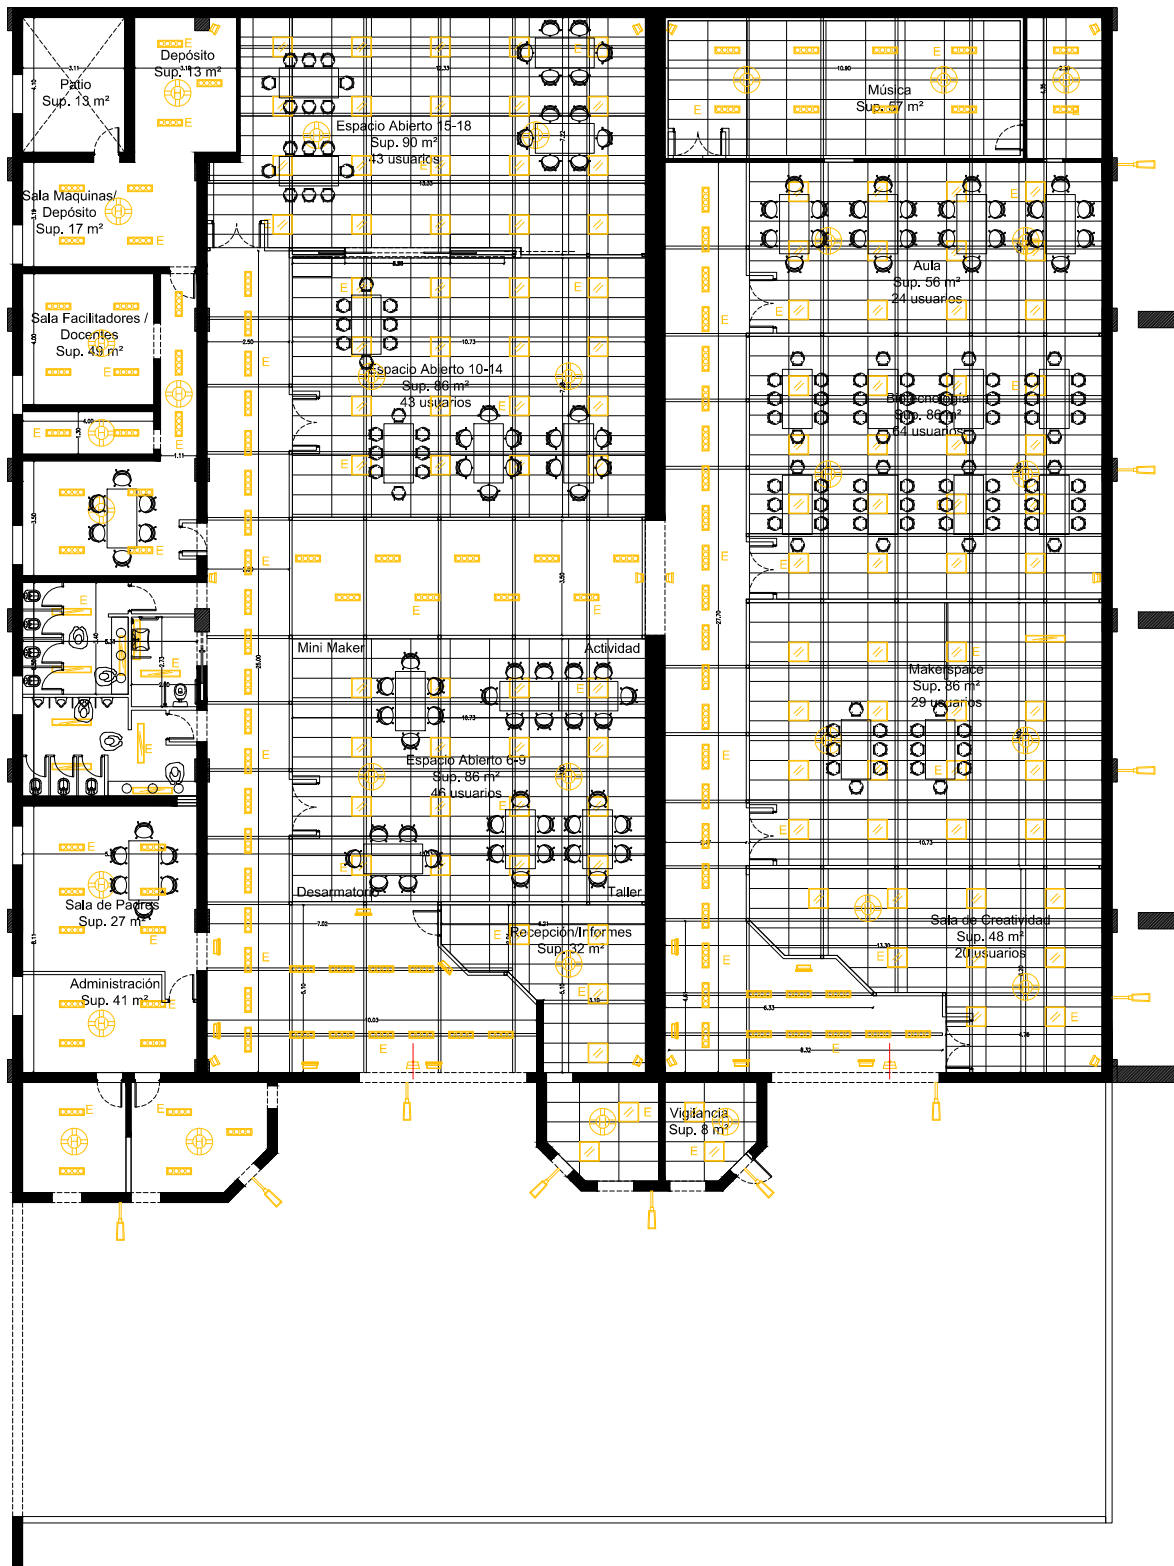

Centro de Innovación en Bahía Blanca - Cielorrasos e Iluminación

Superficie Total del Centro Aprox. 1143 m²

- | | |
|----------------------------------------------------------------------------------------------------------------------------------------------------------------------------------------------------------------------------------------------------------------------------------------------------------------------------------------------------------------------------------------------------------------------------------------------------------------------------------------------------------------------------------------------------------------------------------------------------------------------------------------------------------------------------------------------------------------------------------------------------------------------------------------------------------------------------------------------------------------------------------------------------------------------------------------------------------|-------------------------------------------------------------------------------------------------------------------------------------------------------------------------------------------------------------------------------------------------------------------------------------------------------------------------------------------------------------------------------------------------------------------------------------------------------------------------------------------------------------------------------------------------------------------------------------------------------------------------------------------------------------------------------------------------------------------------------------------------------------------------------------------------------------------------------------------------------------------------------------------------------------------------------------------------------|
| <ul style="list-style-type: none">  Artefacto p/embutir louver acrílico. Lucciola Mod RXA. FL 3x36w Balasto electrónico Koe. Cantidad: 165 u.  Plafón de aplique de 4 spot de LED AR111, consumo 60W. Cantidad: 62 u.  Reflector p/externo. Lucciola Mod PR495 Lámp MH 250w. Cantidad: 7 u. (en exteriores sobre terraza accesible para iluminar cartelera) 12 u. (sobre nivel de CRs², direccionados para iluminar claraboyas)  Bañador de pared LED, 60W de consumo. Cantidad: 11 u. (Hall de Acceso, bajo el nivel de Estructura de CRs²) | <ul style="list-style-type: none">  Reflector de LED 100W, con brazo y fotocélula. Cantidad: 11u.  Kit emergencia para lámp fluorescentes Lucciola Mod EM036. Cantidad 54 u.  Detector de humo en cielorraso con radio de cobertura 9m y superficie aprox. 60m². Cantidad: 30 u.  Barrera de humo laser con cobertura de 14 m de ancho por 34 de largo y superficie aprox. 450m². Cantidad: 2 u.  Plafón portatubo, 2 x 36 w. Cantidad: 11 u. |
|----------------------------------------------------------------------------------------------------------------------------------------------------------------------------------------------------------------------------------------------------------------------------------------------------------------------------------------------------------------------------------------------------------------------------------------------------------------------------------------------------------------------------------------------------------------------------------------------------------------------------------------------------------------------------------------------------------------------------------------------------------------------------------------------------------------------------------------------------------------------------------------------------------------------------------------------------------|-------------------------------------------------------------------------------------------------------------------------------------------------------------------------------------------------------------------------------------------------------------------------------------------------------------------------------------------------------------------------------------------------------------------------------------------------------------------------------------------------------------------------------------------------------------------------------------------------------------------------------------------------------------------------------------------------------------------------------------------------------------------------------------------------------------------------------------------------------------------------------------------------------------------------------------------------------|