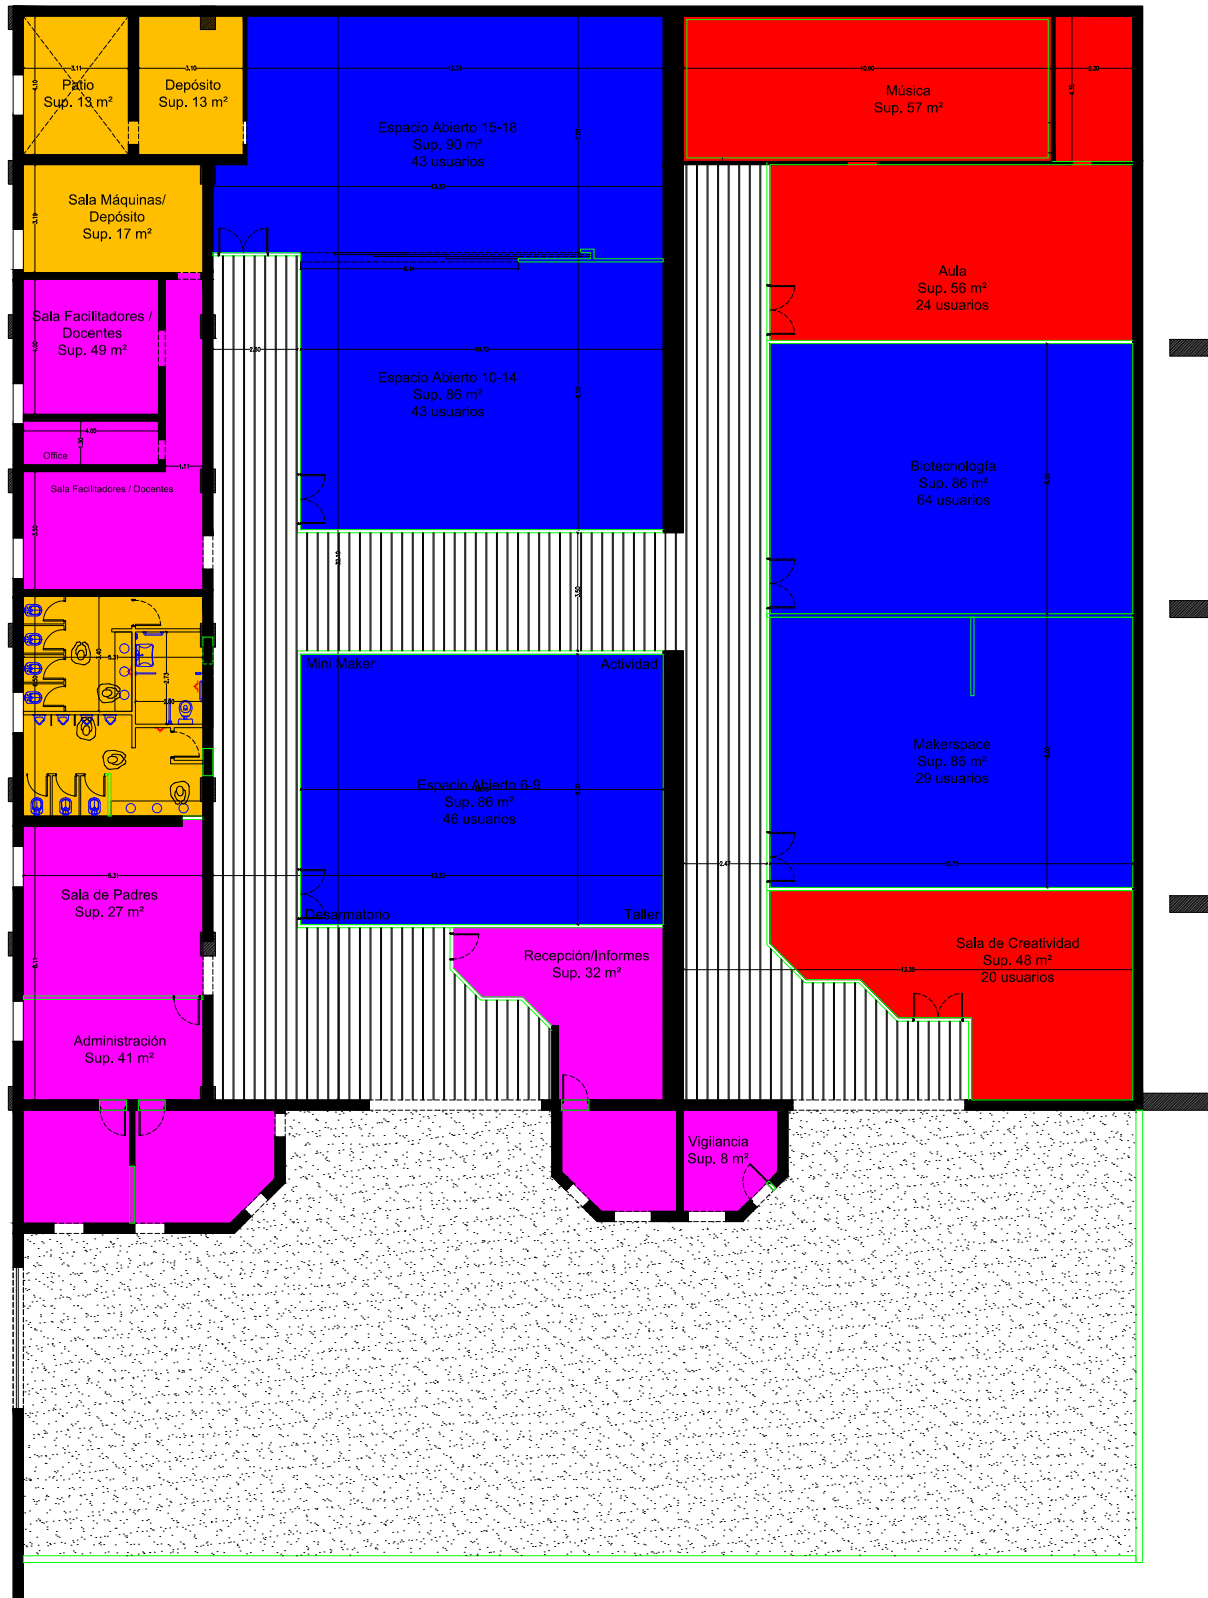

Centro de Innovación en Bahía Blanca

Superficie Total del Centro Aprox. 1143 m²

Aulas: cantidad 3, aprox 162. Música 57 m², Aula de 56 m² y Creatividad de 48 m².

Ámbito de Conducción: 5 espacios aprox. 159 m². Sala Padres 27 m², Sala Docentes/Facilitadores 49 m², Administración 41 m², Recepción/Informes 32 m² y Vigilancia 8 m².

Locales Intermedios: cantidad 5, aprox. 434 m². 4 de 86 m² y 1 de 90 m².

Área de Servicios: núcleos sanitarios, sala de servidores, sala de máquinas, etc.

 **Circulaciones**

 **Exteriores**