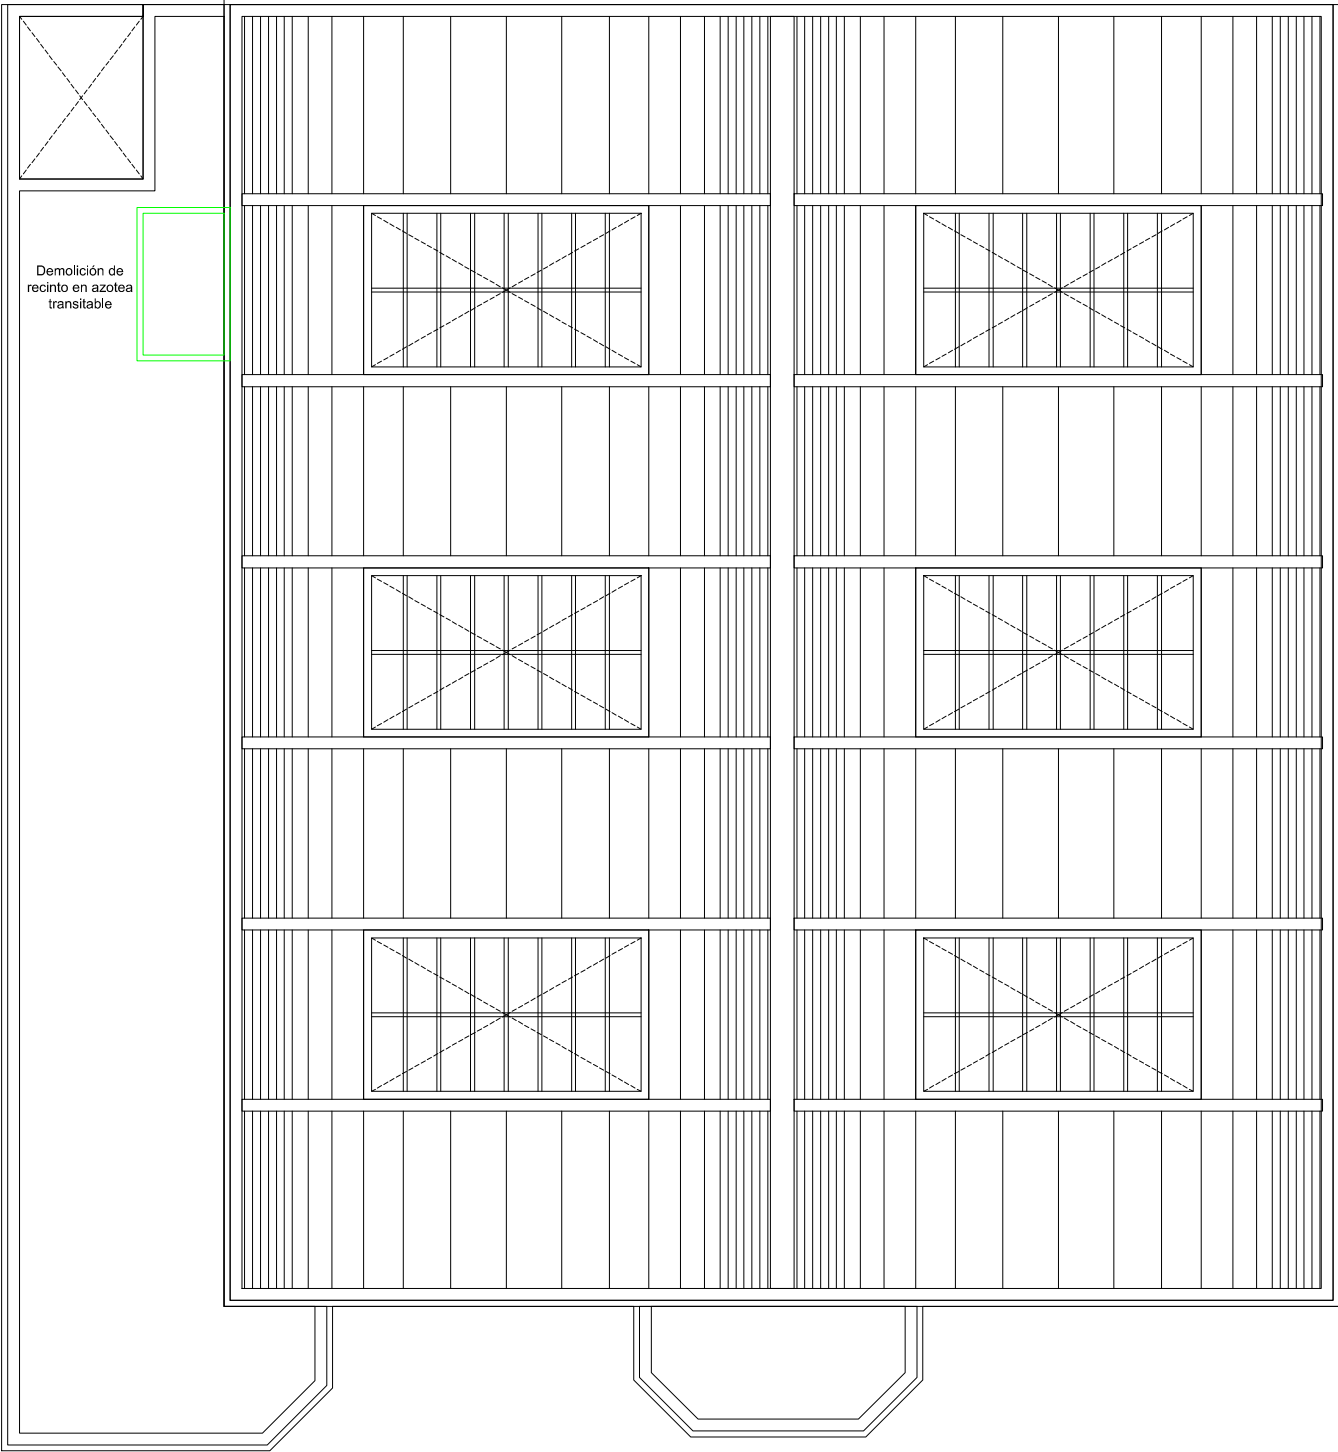

## Demolición - Planta de Techos

Superficie Total del Centro Aprox. 1143 m<sup>2</sup>

Demolición de recinto en azotea transitable