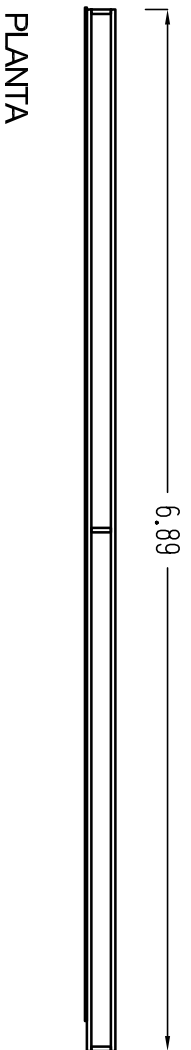

DESPIEZO BASTIDORES ESC. 1:50 (A3)

ELEVACION FRONTAL

ELEVACION FRONTAL
Estructura Interna

ELEVACION FRONTAL

PUERTA ACCESO

Show:	
Venue:	Tecnópolis - Conectados
Layout:	Gabriel Caputo
Fecha:	Julio de 2014
Fecha plano:	25/06/2014
Bastidores	ESC. 1:50