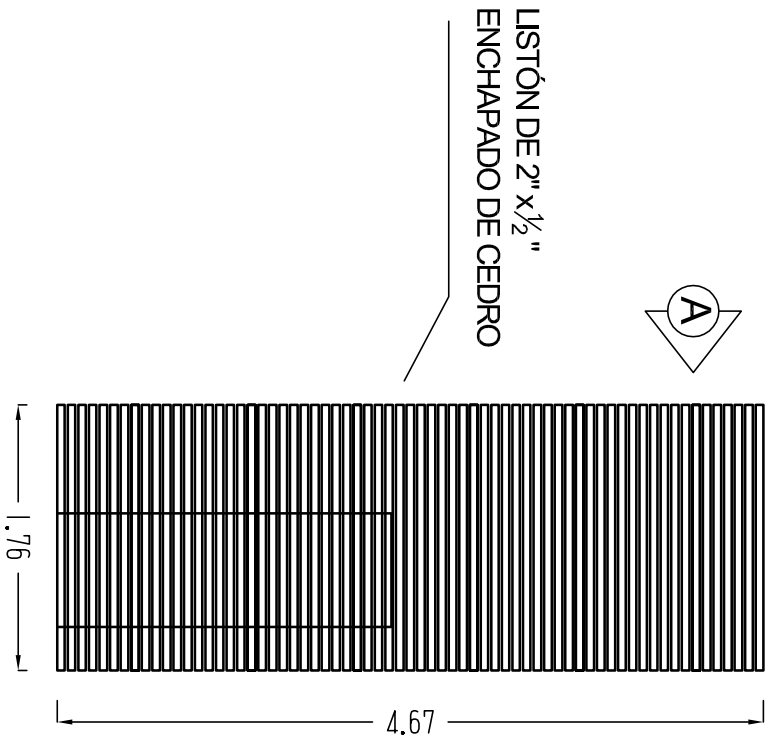

DESPIEZO BASTIDORES ESC. 1:50 (A3)

ELEVACION FRONTAL

ELEVACION FRONTAL
Estructura Interna

ELEVACION FRONTAL

PUERTA ACCESO

Show:	
Venue:	Tecnópolis - Conectados
Layout:	Gabriel Caputo
Fecha:	Julio de 2014
Fecha plano:	25/06/2014
Bastidores	ESC. 1:50