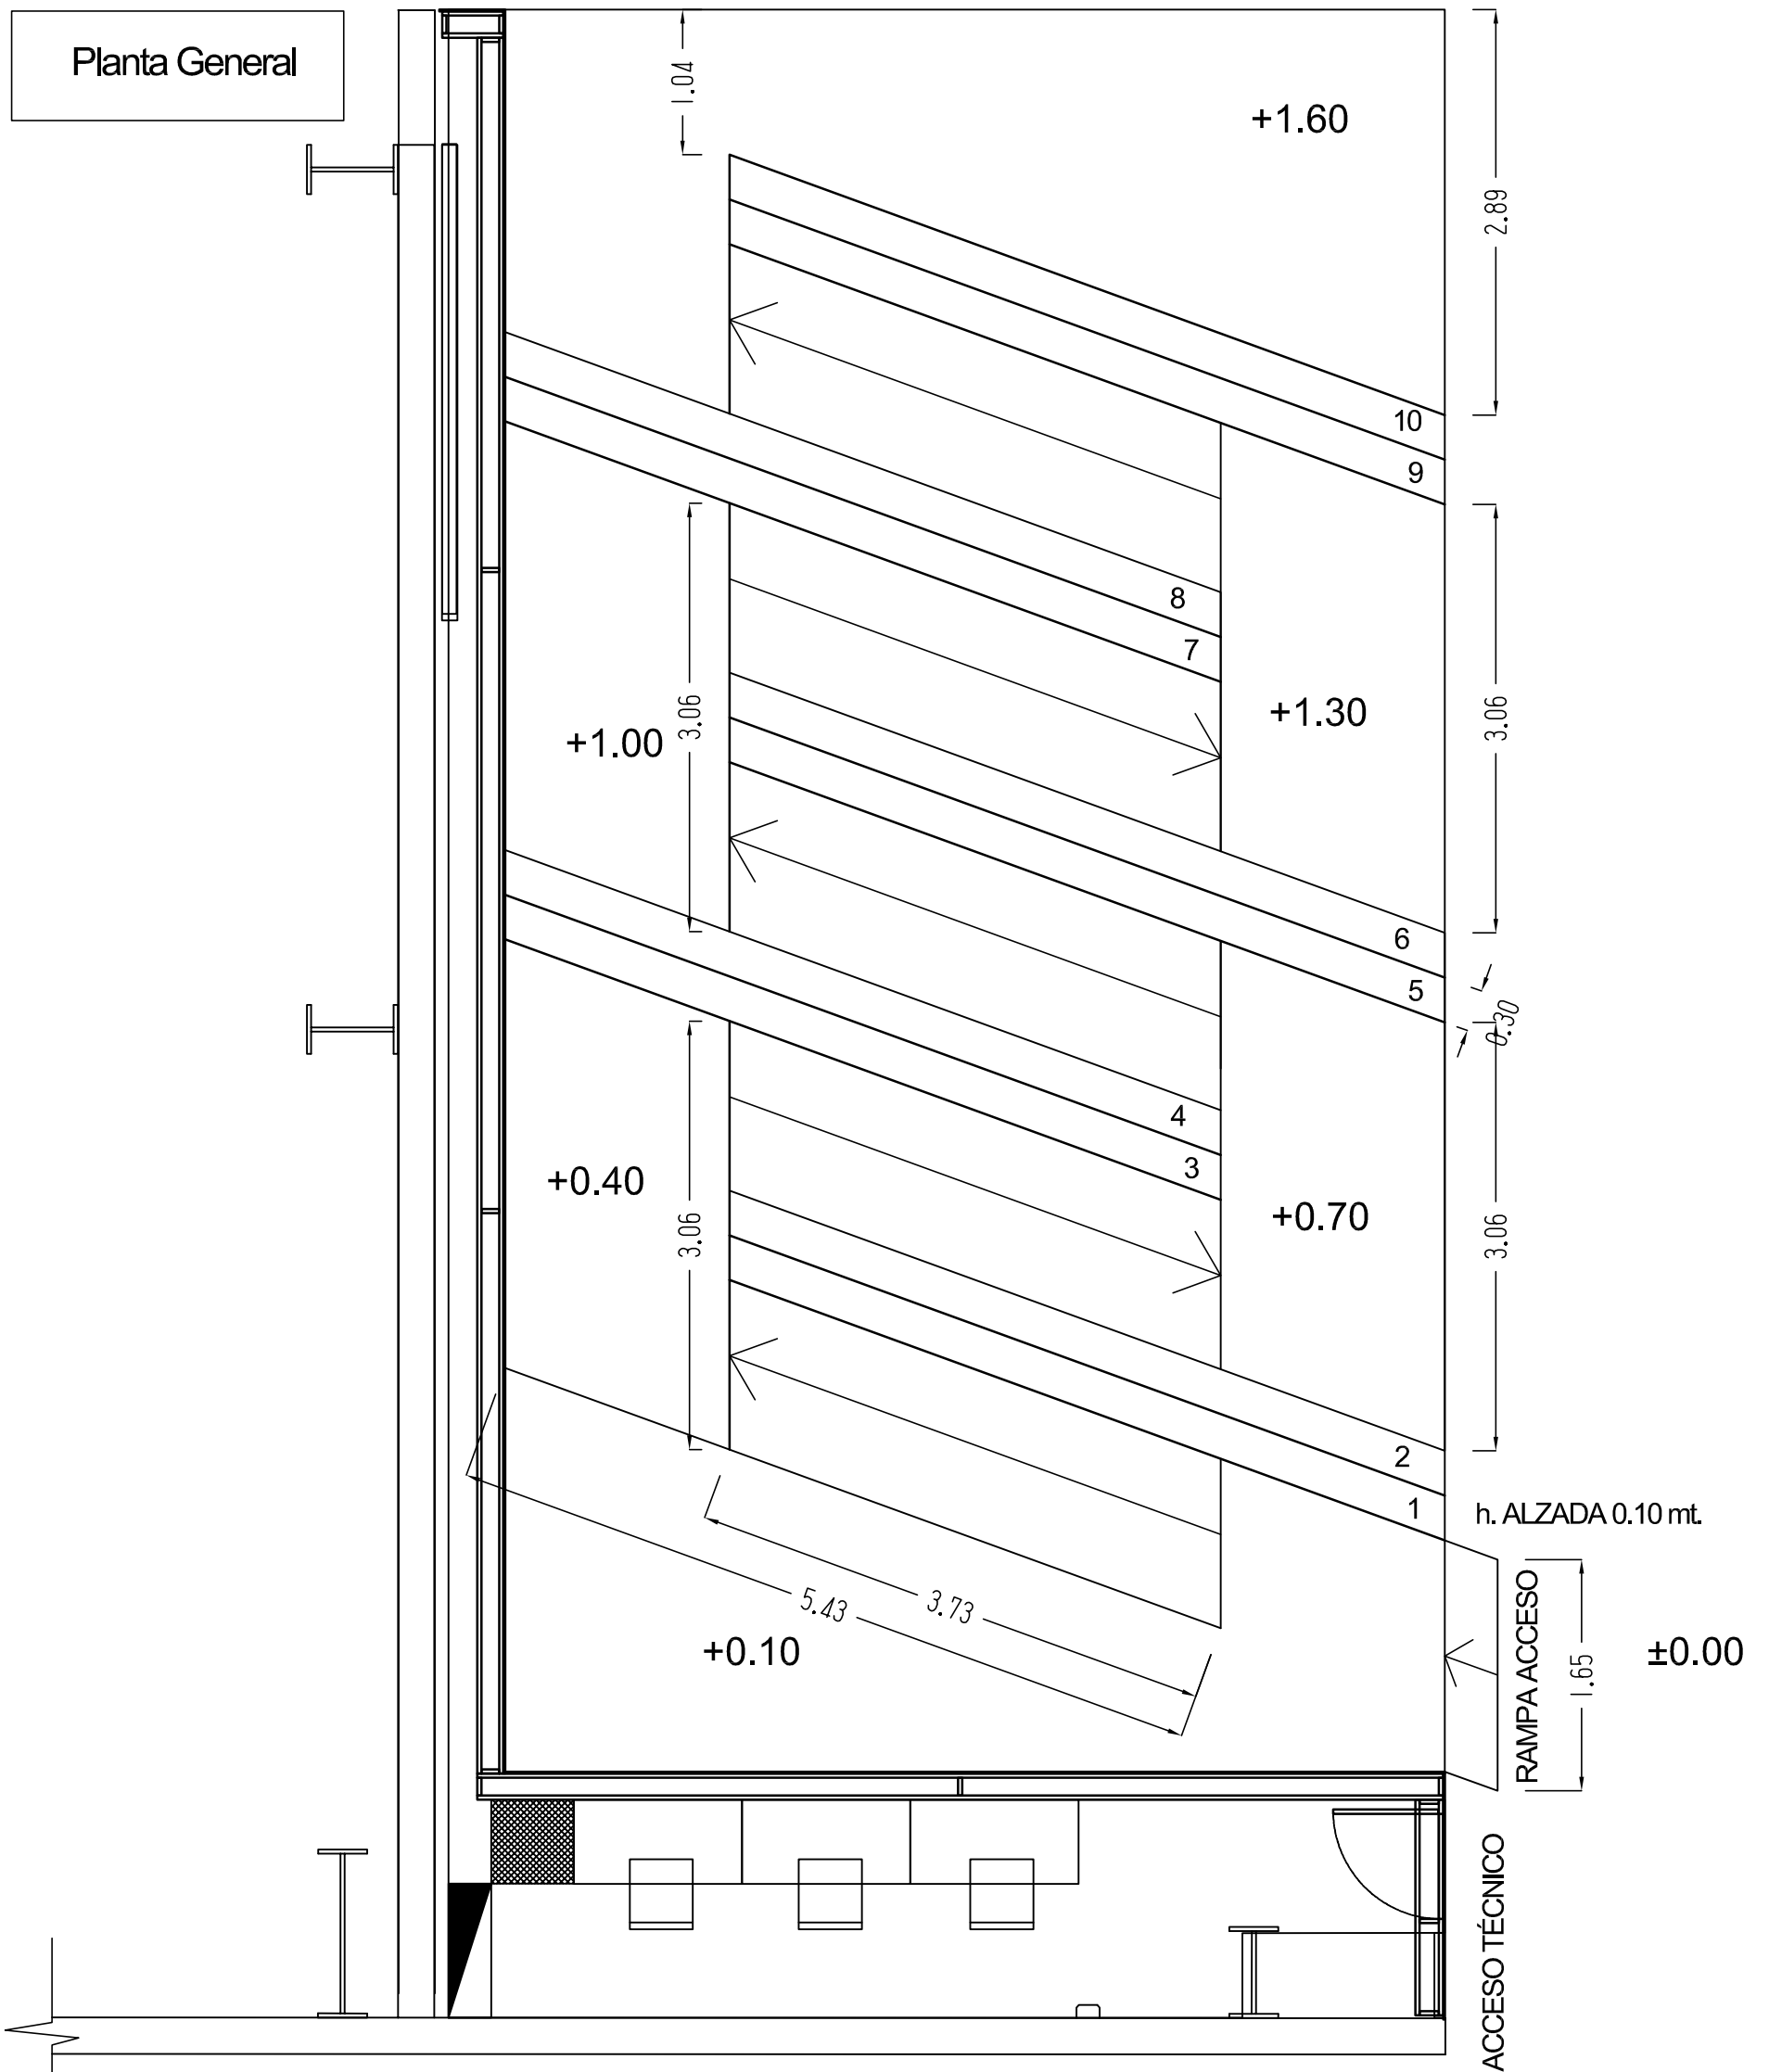

PLANTA GENERAL

ESC. 1:50 (A3)

Vista Frontal

Planta General

Show:	
Venue: Tecnópolis - Conectados	
Layout: Gabriel Caputo	
Fecha: Julio de 2014	Fecha plano: 25 / 06 / 2014
Planta General	ESC. 1:50