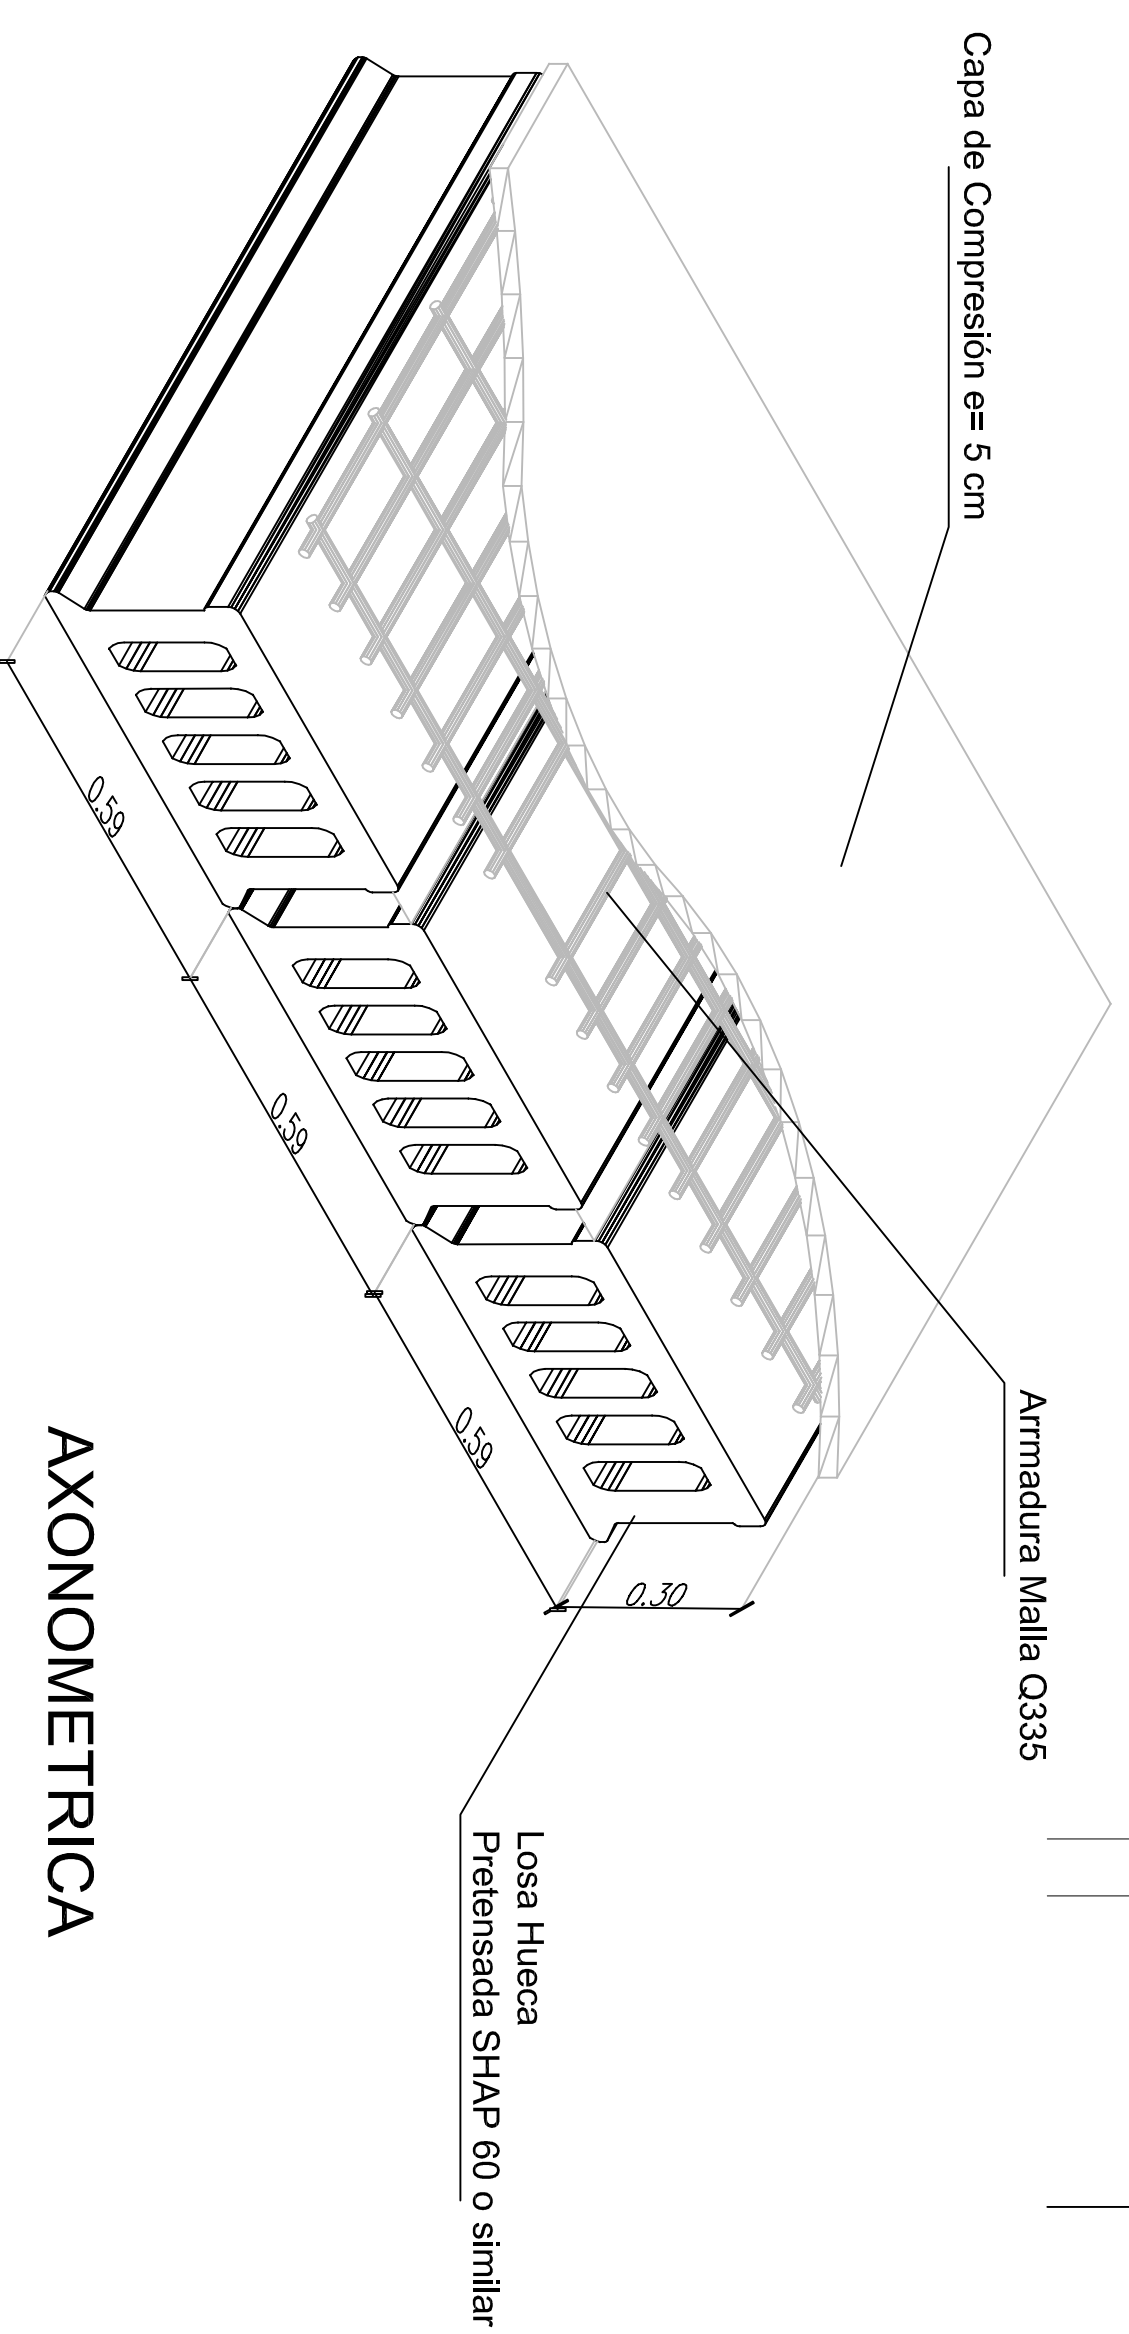

VIGA RETICULADA

ABRAZADERA

LOSA HUECA PRETENSADA

PLANTA

slq	Aq. Fernando Schulliaquer
Obra:	EDUCAR S.E. - CANAL ENCUENTRO
	Av. 4da LIBERTADOR 8151
PLANO:	ENTREPISO EDUCAR
Fecha:	28/05/2012
Escala:	1:100
	Modificaciones:
	SEGUNDA ETAPA
	HA1