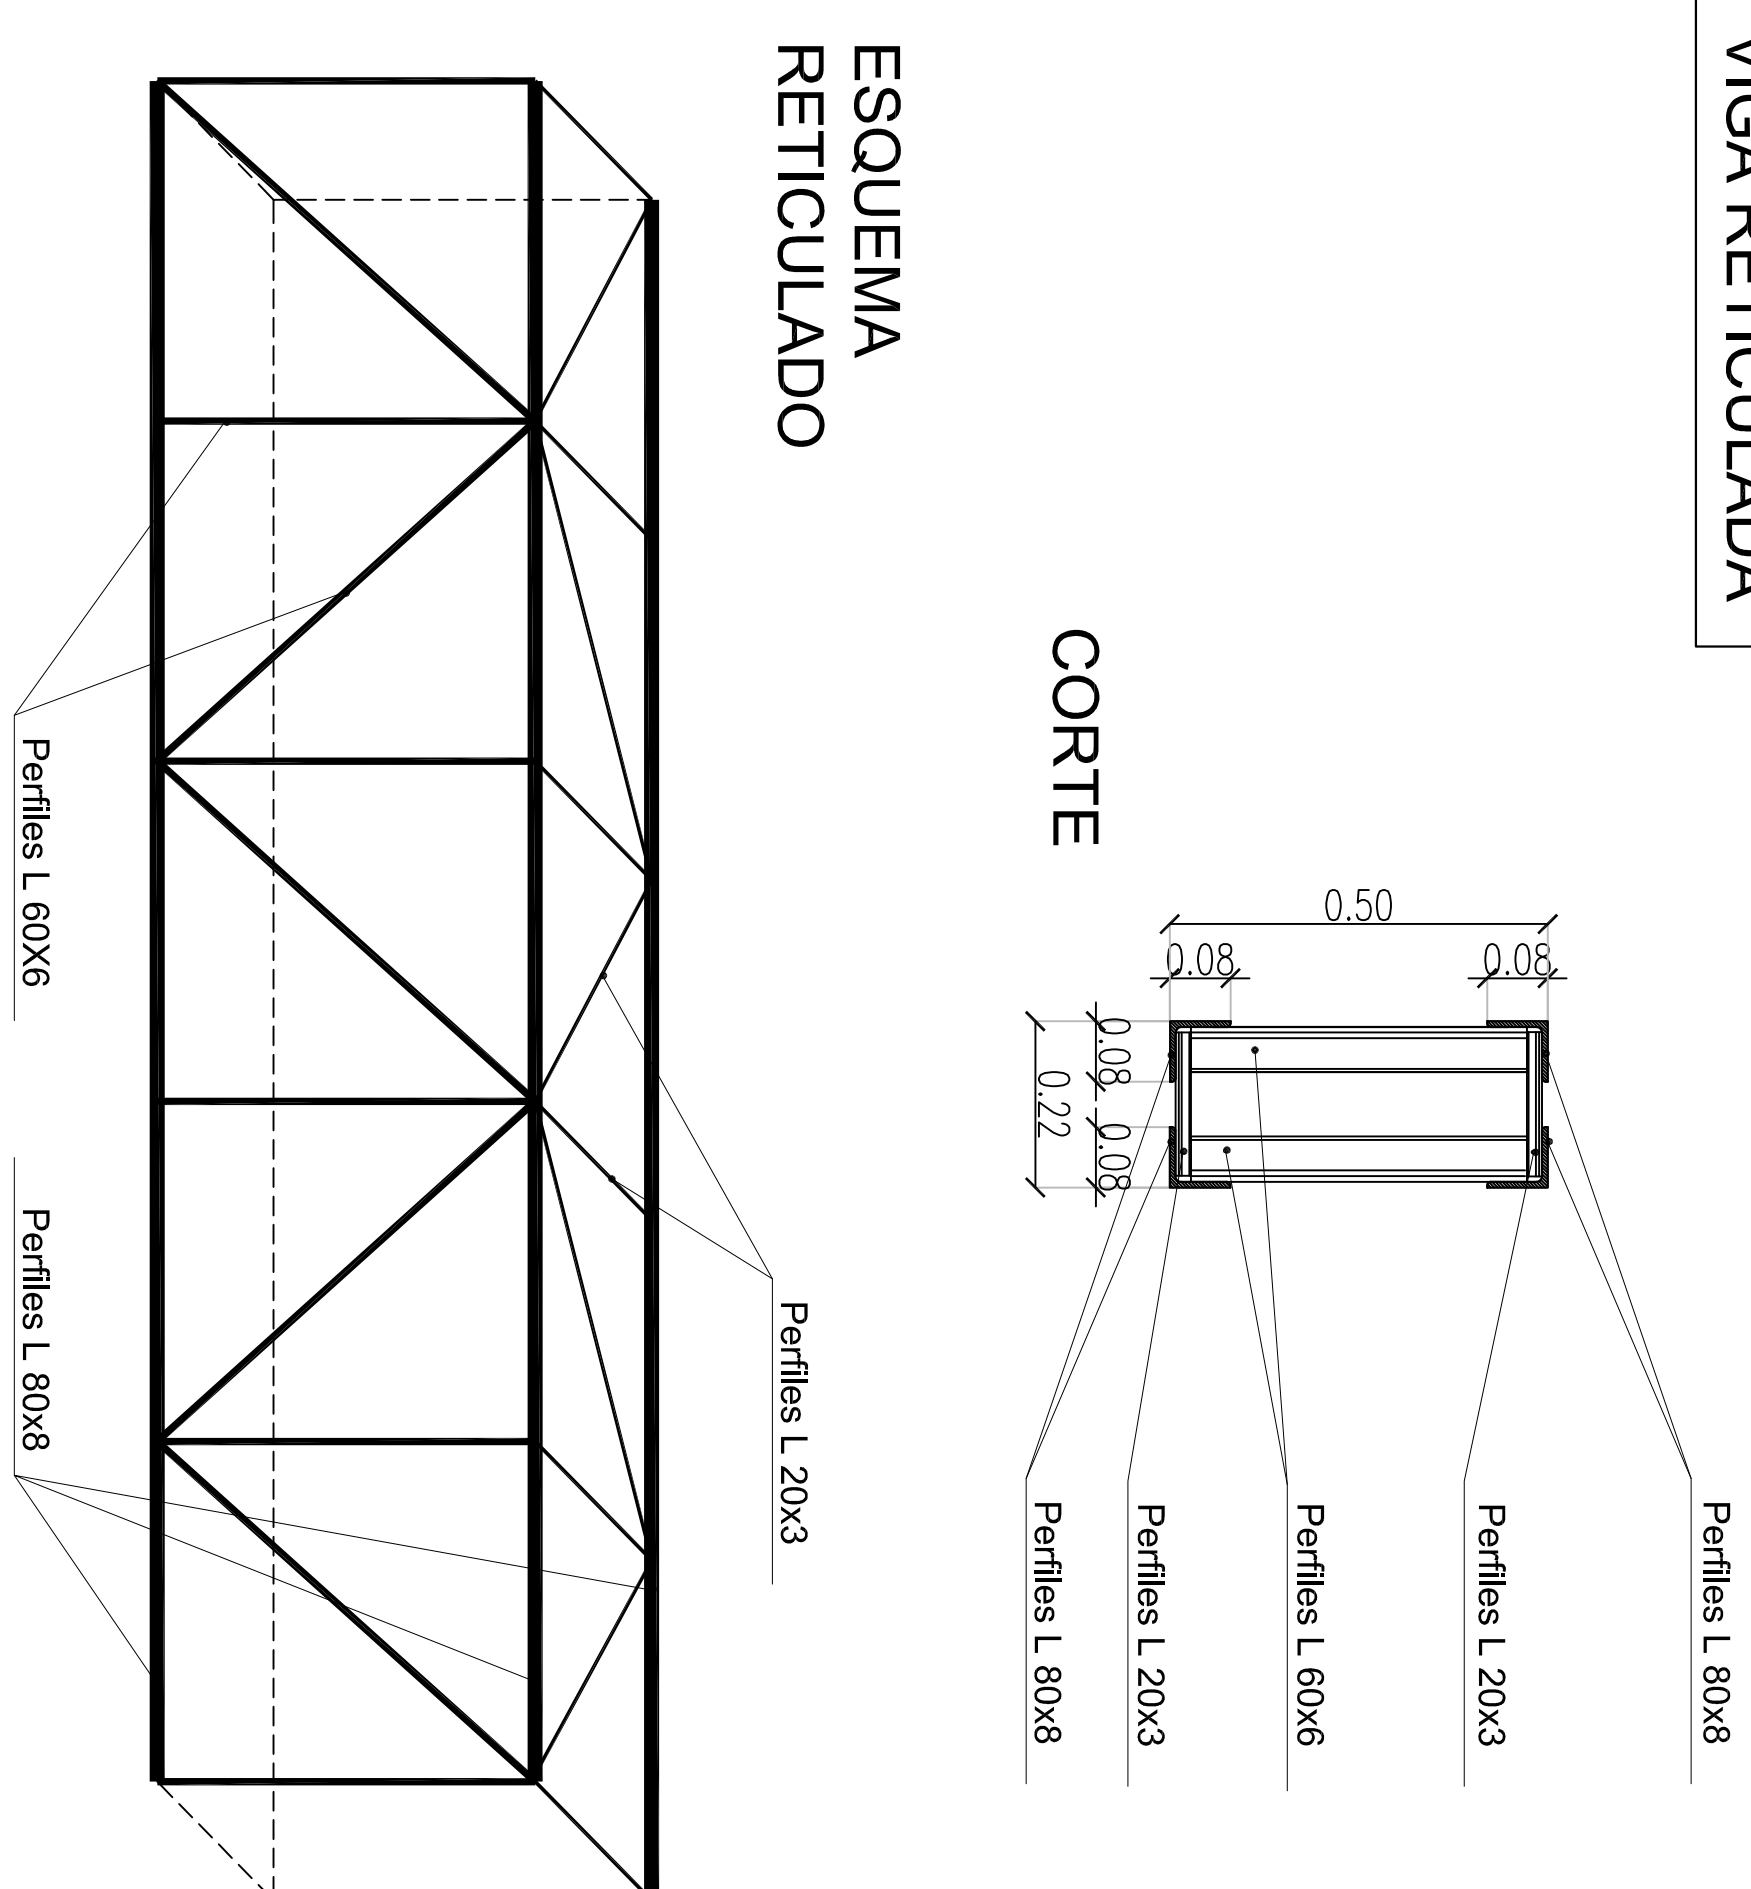

VIGA RETICULADA

ABRAZADERA

LOSA HUECA PRETENSADA

PLANTA

slq	Aq. Fernando Schulliaquer
Obra:	EDUCAR S.E. - CANAL ENCUENTRO
	Av. 4da LIBERTADOR 8151
PLANO:	ENTREPISO EDUCAR
Fecha:	28/05/2012
Escala:	1:100
	Modificaciones:
	SEGUNDA ETAPA
	HA1