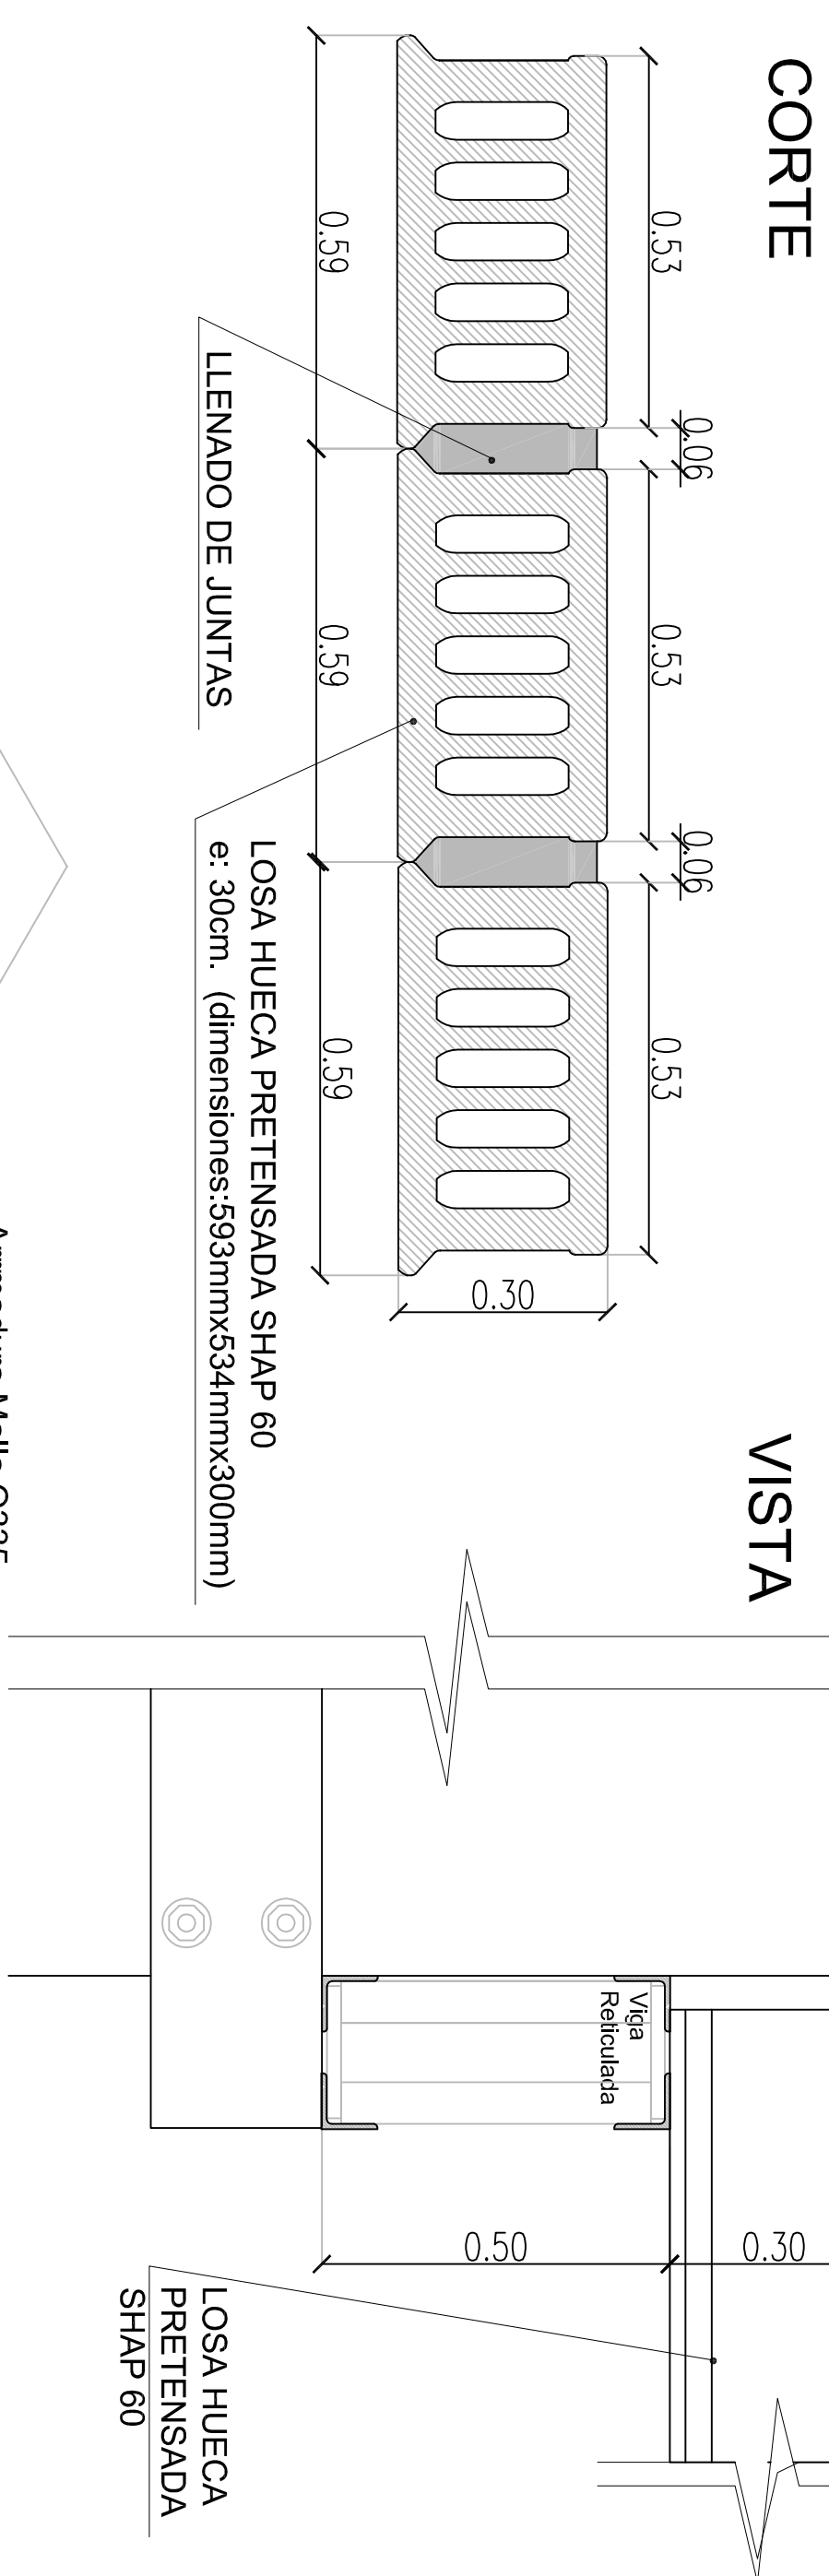

VIGA RETICULADA

ABRAZADERA

LOSA HUECA PRETENSADA

PLANTA

slq	Aq. Fernando Schulliaquer
Obra:	EDUCAR S.E. - CANAL ENCUENTRO
	Av. 4da LIBERTADOR 8151
PLANO:	ENTREPISO EDUCAR
Fecha:	28/05/2012
Escala:	1:100
	Modificaciones:
	SEGUNDA ETAPA
	HA1