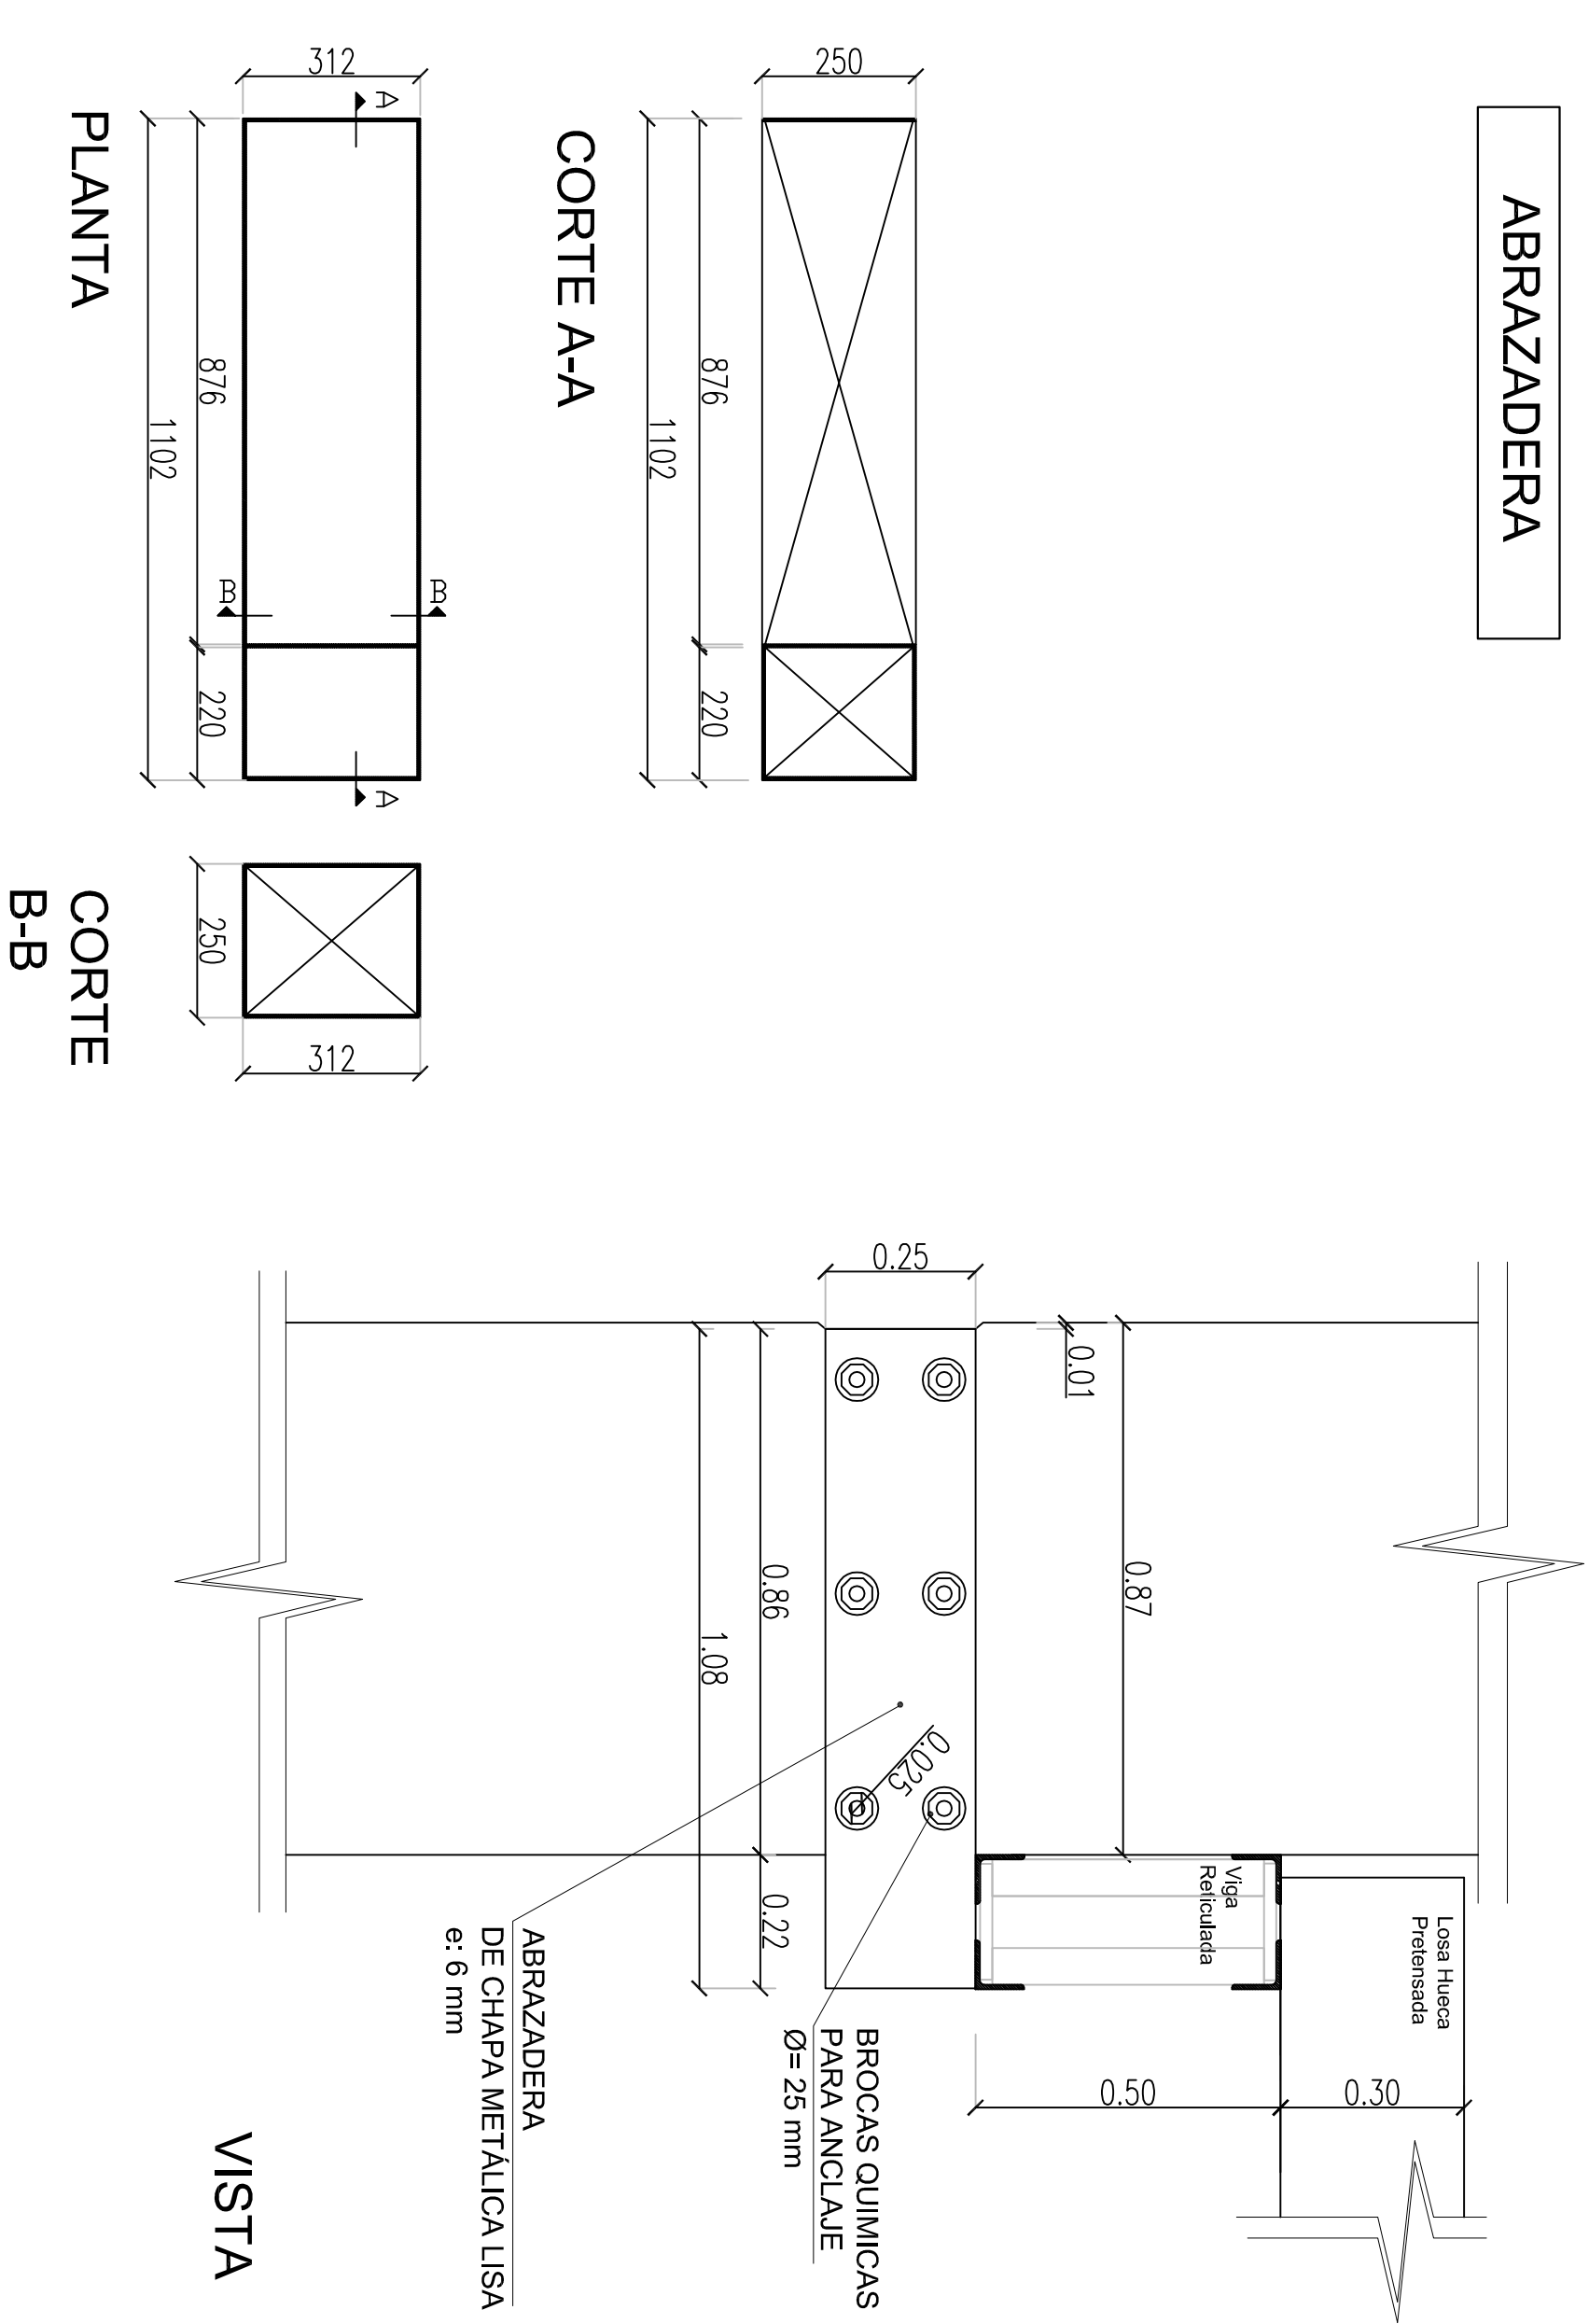

VIGA RETICULADA

ABRAZADERA

LOSA HUECA PRETENSADA

PLANTA

slq	Aq. Fernando Schulliaquer
Obra:	EDUCAR S.E. - CANAL ENCUENTRO
	Av. 4da LIBERTADOR 8151
PLANO:	ENTREPISO EDUCAR
Fecha:	28/05/2012
Escala:	1:100
	Modificaciones:
	SEGUNDA ETAPA
	HA1