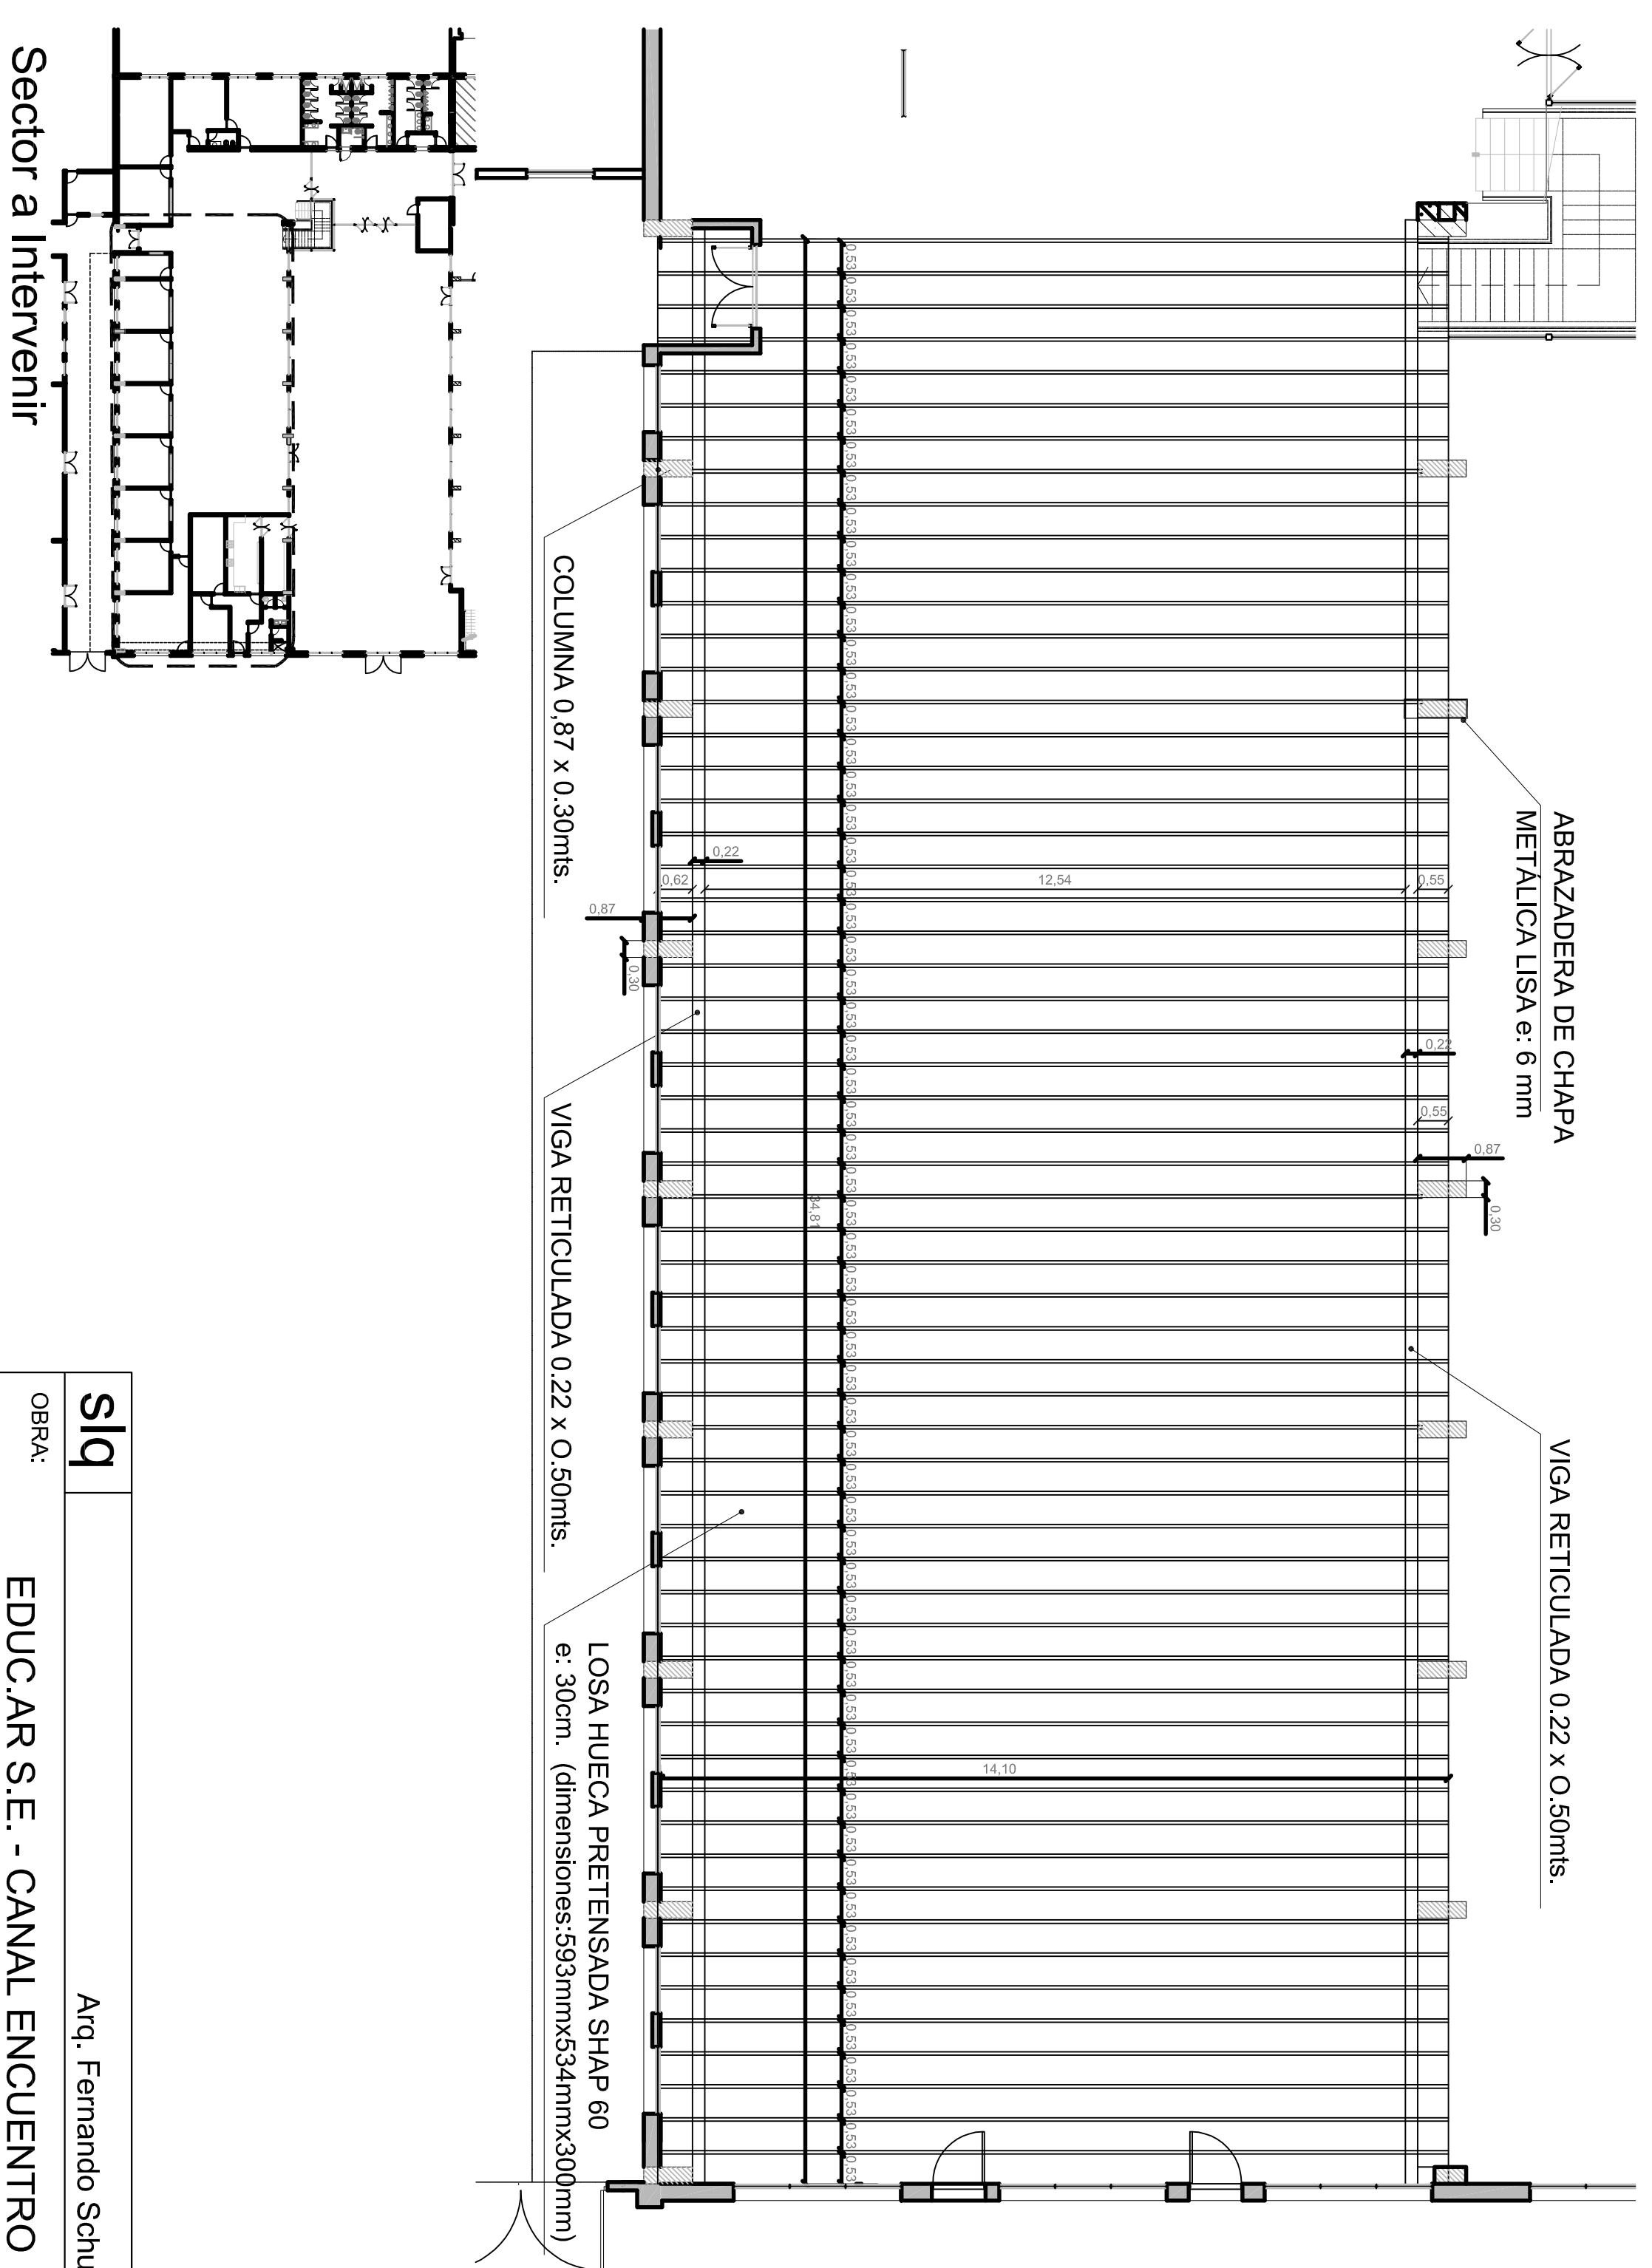

VIGA RETICULADA

ABRAZADERA

LOSA HUECA PRETENSADA

PLANTA

slq	Aq. Fernando Schulliaquer
Obra:	EDUCAR S.E. - CANAL ENCUENTRO
	Av. 4da LIBERTADOR 8151
PLANO:	ENTREPISO EDUCAR
Fecha:	28/05/2012
Escala:	1:100
	Modificaciones:
	SEGUNDA ETAPA
	HA1